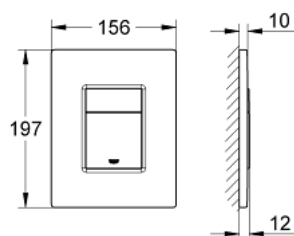

## 38 732 SD0 SKATE COSMOPOLITAN SKATE COSMOPOLITAN PLACĂ DE ACȚIONARE, INOX

### DESCRIEREA PRODUSULUI

- pentru acționare cu dublă spălare sau start & stop
- pentru ventil de evacuare pneumatic AV1
- instalare verticală
- 156 x 197 mm
- cadru de fixare din plastic
- șuruburi ascunse de fixare
- nu se potrivește cu Grohe Fresh
- finisaj **GROHE StarLight**
- **GROHE EcoJoy** tehnologie pentru reducerea consumului de apă
- se utilizează în combinație cu rezervoarele Rapid SL și Uniset GD 2
- for use with Rapid SLX please order shaft 66 791 000 (sold separately)