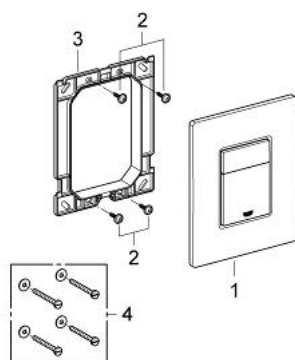

38 732 SD0 SKATE COSMOPOLITAN SKATE COSMOPOLITAN PLACĂ DE ACȚIONARE, INOX

PIESE DE SCHIMB

1: placă cu acționare de sus vs. buton de acționare (Order-nr. 42371SD0)

2: șurub (Order-nr. 6636200M)

3: Montare (Order-nr. 42269000)

4: Set de fixare (Order-nr. 4308500M)*

* Optional accessories